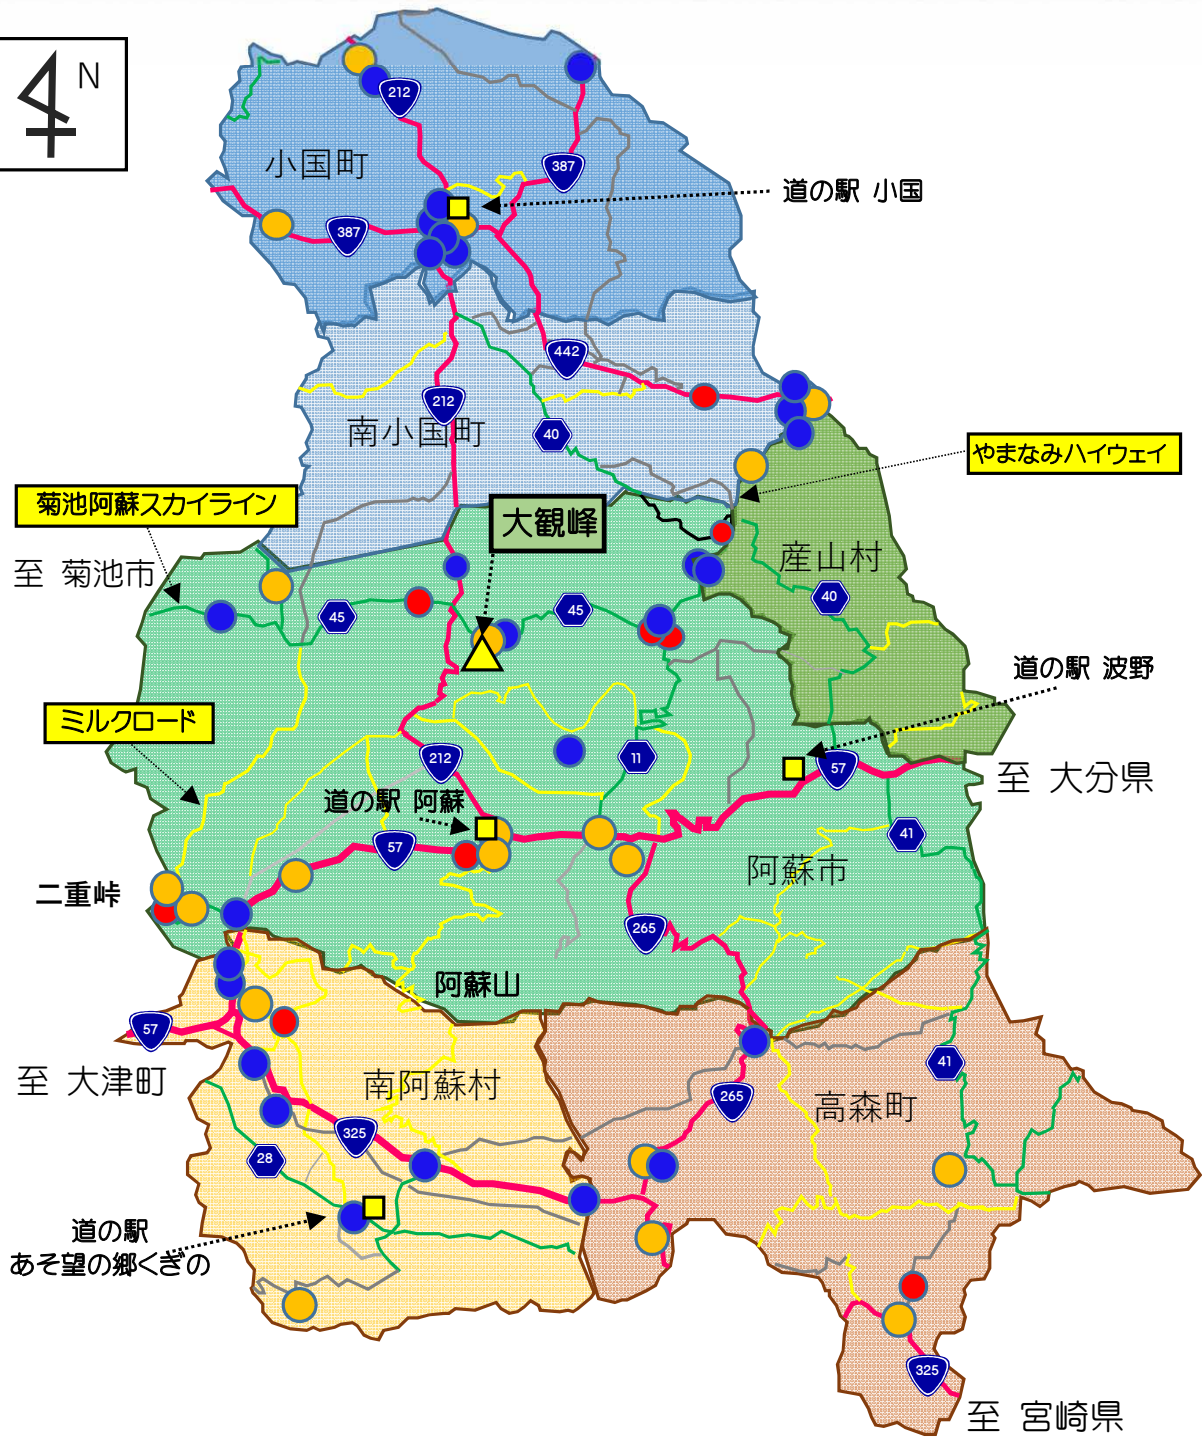

# 阿蘇周辺二輪車交通事故マップ

## 凡例

- ~ 死亡事故
- ~ 重傷事故
- ~ 軽傷事故

令和元年から令和5年の5年間に発生した二輪車(排気量126cc以上)が関与する交通事故(第1当事者・第2当事者)発生箇所をマッピング

## 二輪車の交通事故多発路線

国道57号・やまなみハイウェイ・菊池阿蘇スカイライン・ミルクロード