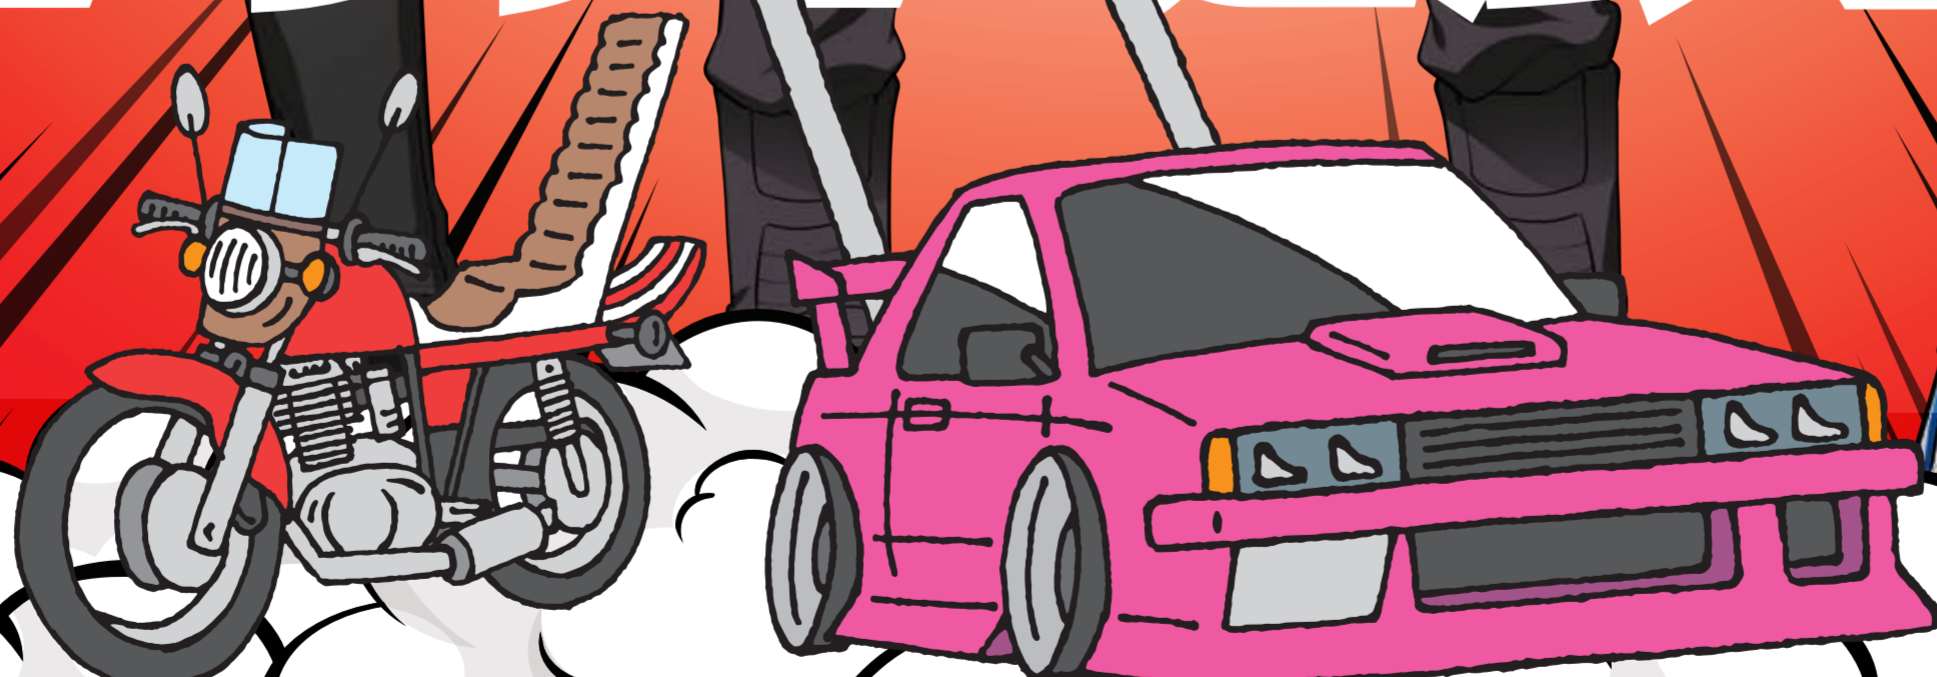

バイクも

クルマも

交換用マフラーは

基準適合品を!

それって犯罪!

ダメ!ダメ! 違法マフラー

詳しくはQRコードを!

不正改造車の
使用者