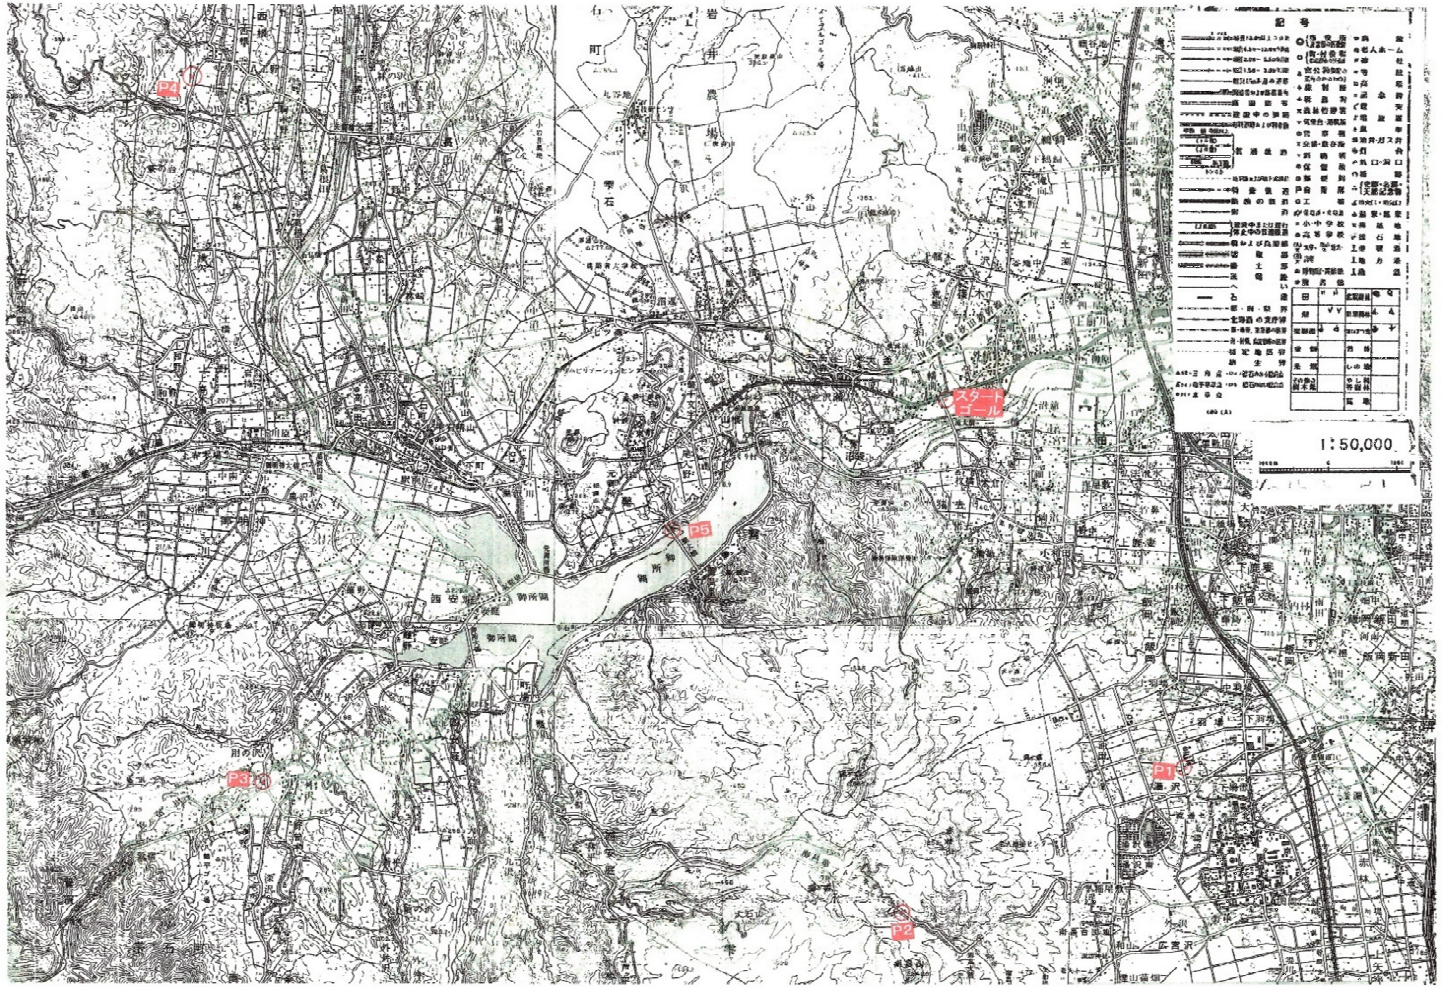

# 設定コース地図 (約59Km)

P 1

P 2

P 4

P 3

P 5