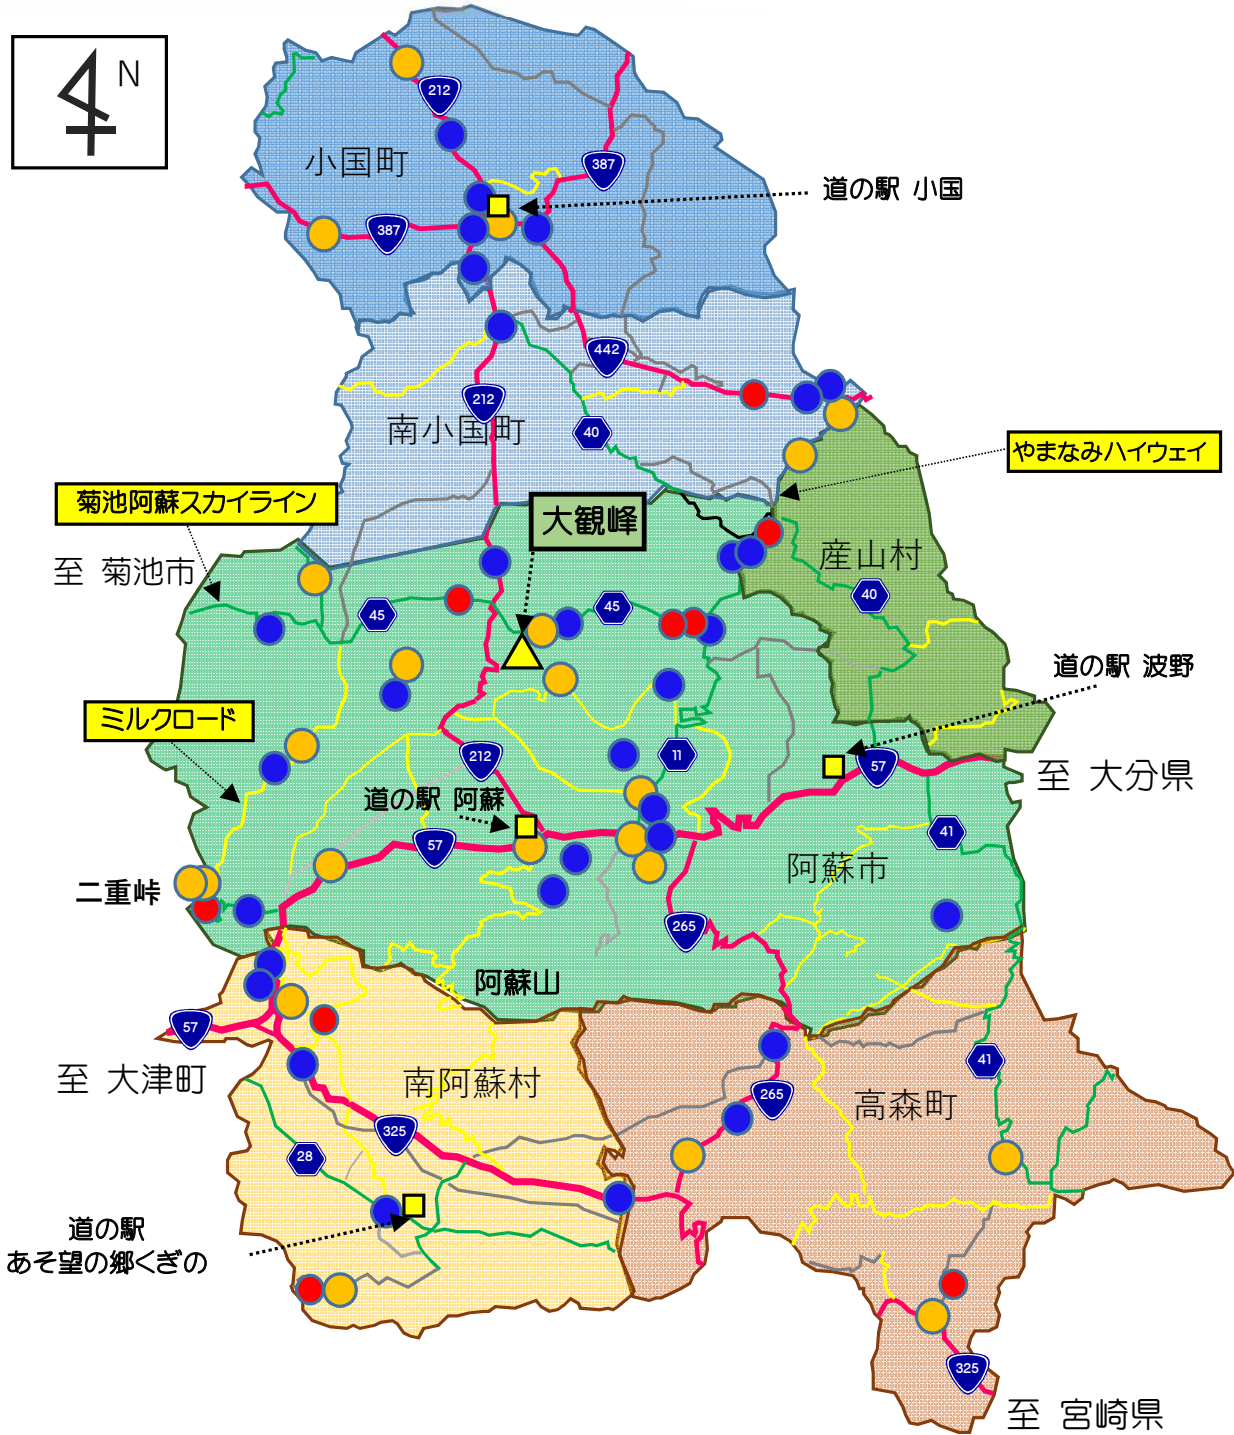

# 阿蘇周辺二輪車交通事故MAP

凡例

- ~ 死亡事故
- ~ 重傷事故
- ~ 軽傷事故

平成30年から令和4年の5年間に発生した二輪車(排気量126cc以上)が関与する交通事故(第1当事者・第2当事者)発生箇所をマッピング

## 二輪車の交通事故多発路線

国道57号・やまなみハイウェイ・菊池阿蘇スカイライン・ミルクロード