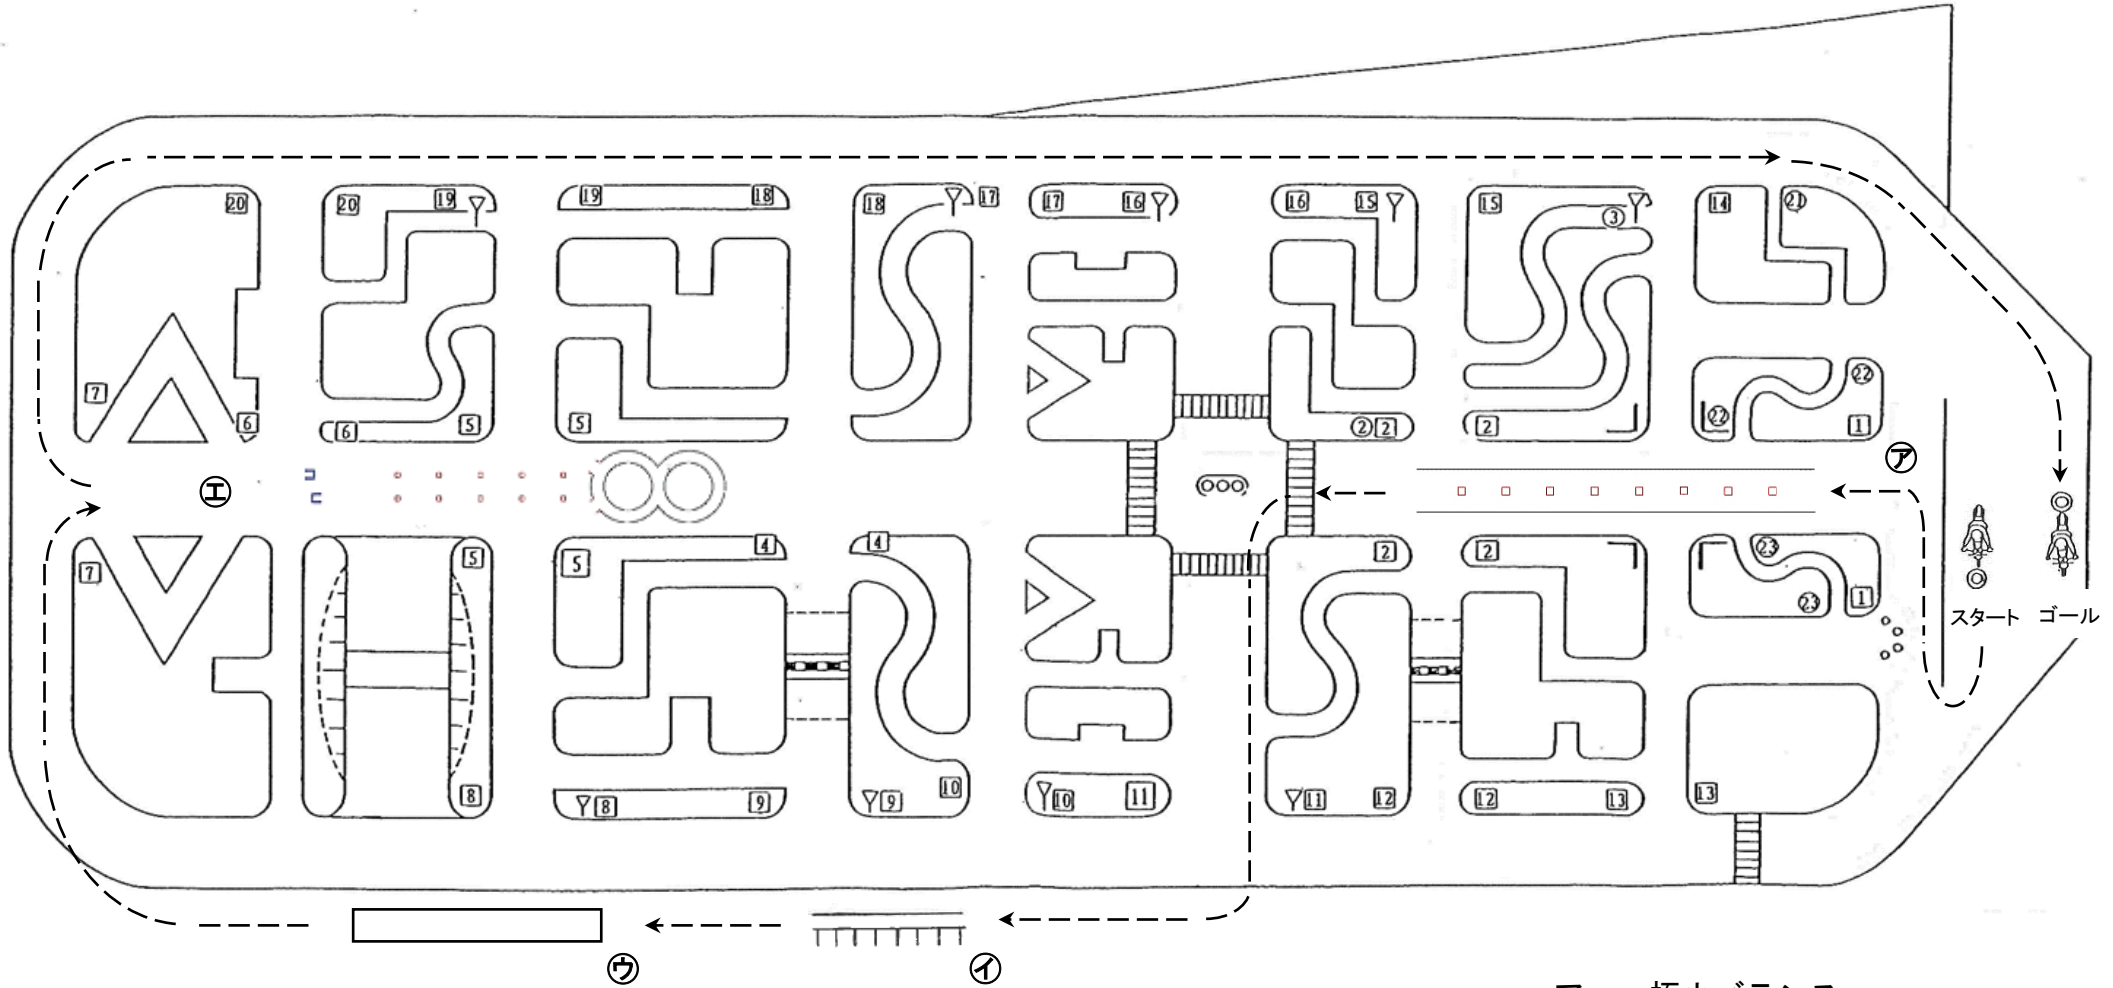

# 技能走行コース

岩手県自動車運転免許試験場

- ア. 極小バランス
- イ. ブレーキング
- ウ. ストレートブリッジ
- エ. コンビネーションスラローム