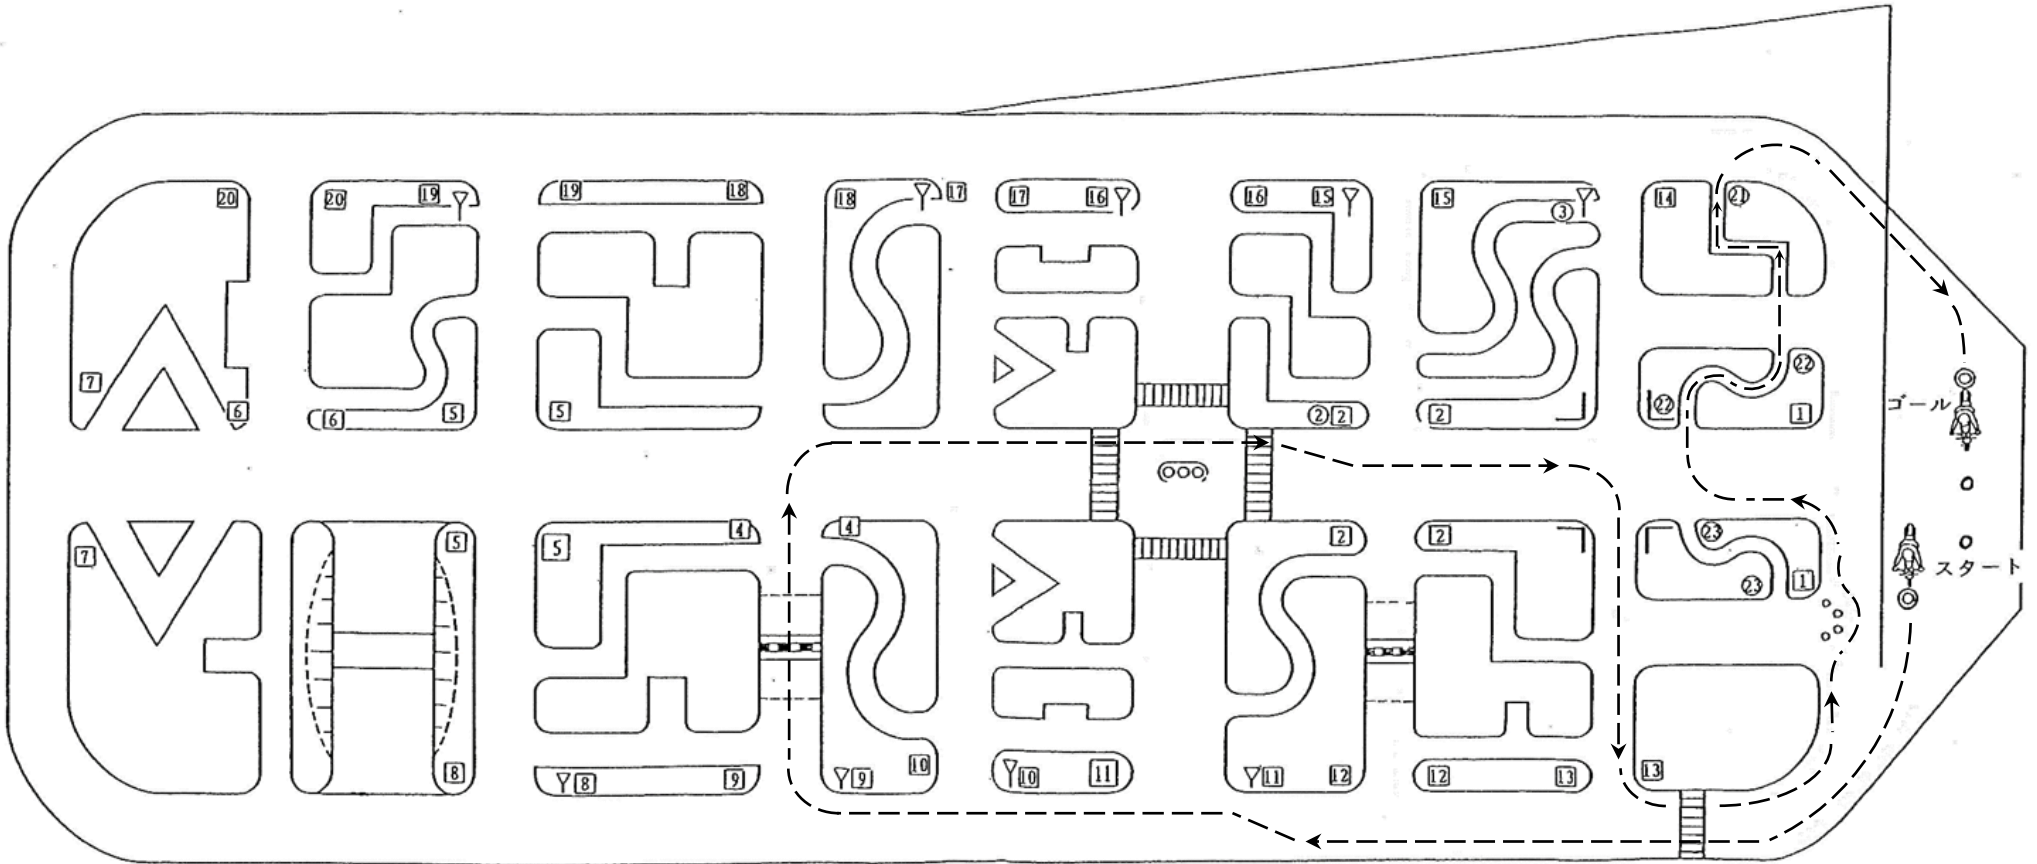

# 法規履行走行コース

岩手県自動車運転免許試験場

法規走行が行われるコースで、法規履行の能力、とりわけ、一時停止、進路変更、合図、交差点での右左折等を確認し、採点します。

※ここに定める採点基準は、競技会の主旨と運営に沿って作成したもので、技能検定のものとは異なります。