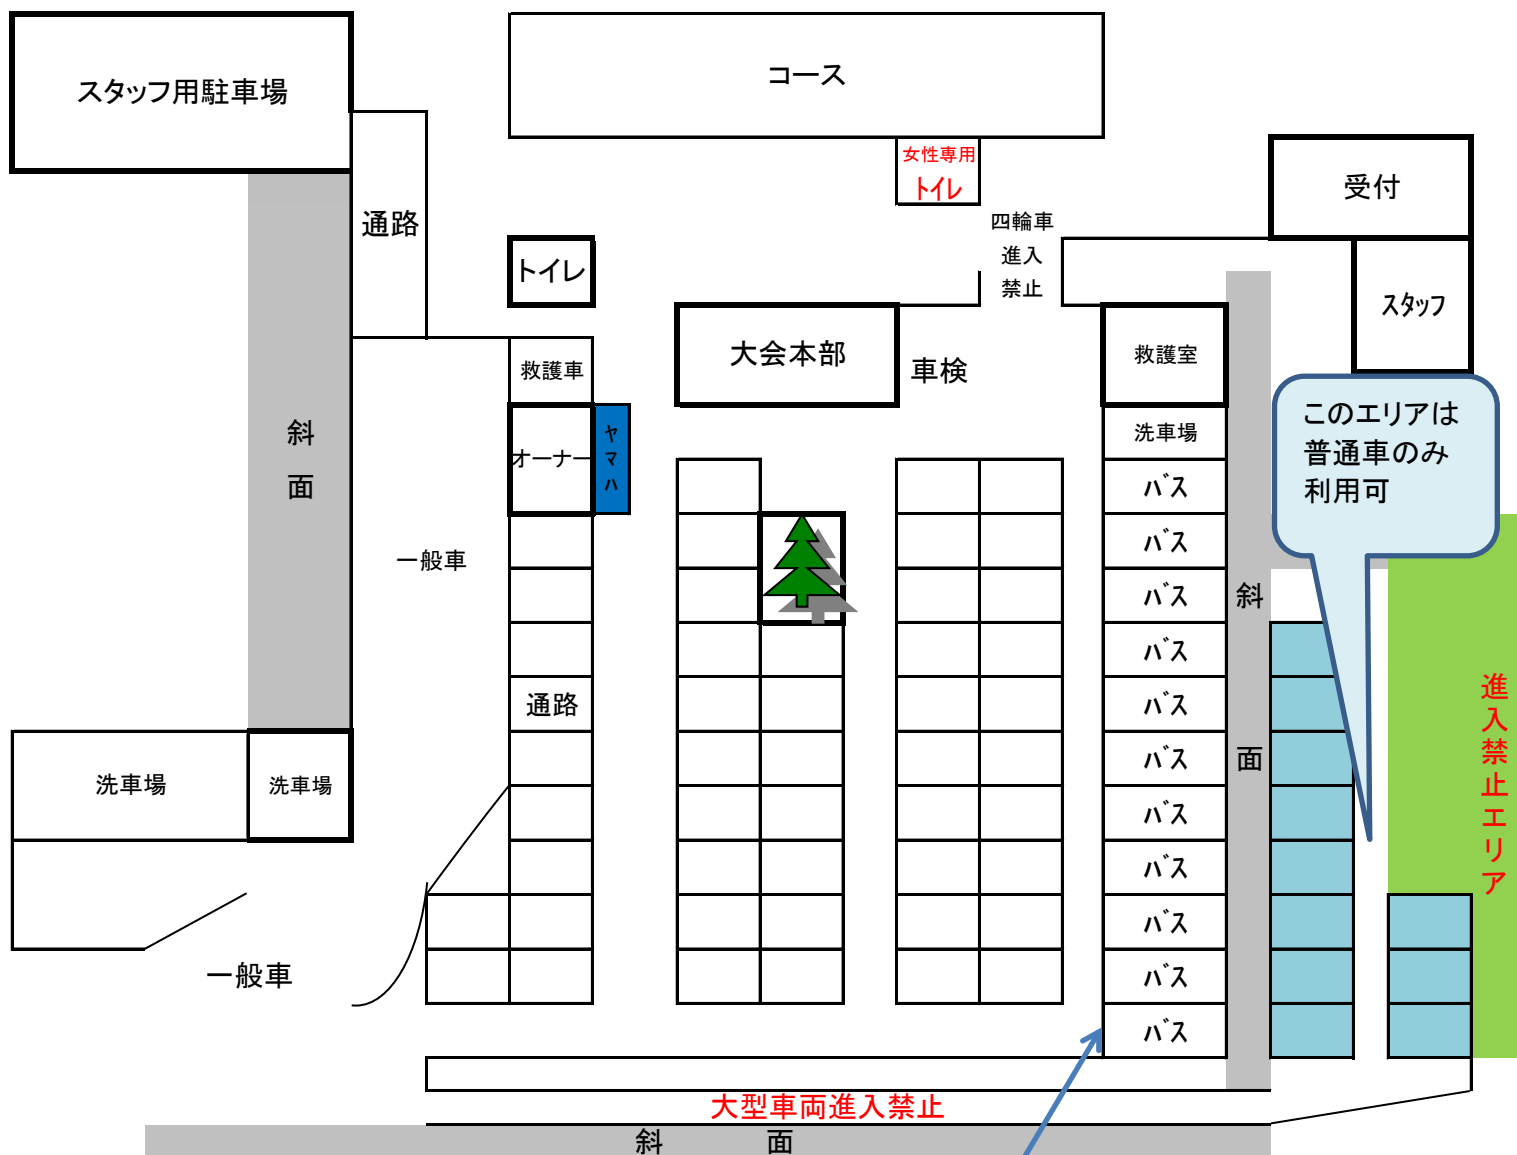

ご案内

この度は、中国モトクロス選手権シリーズ第1戦山口大会にご参加いただき誠に有難うございます。参加に際して施設の利用等で注意点を申し上げますので、下記の事項を必読頂きご理解、御協力の程よろしくお願ひいたします。

パドックのサイズ奥行5m幅4.5mです 枠内への駐車を遵守してください
コースターやローザなどの大型はバスエリアをお願いします [こちら](#)

注: 21、22日と雨予報の為 大会前日の練習走行は中止といたします

お問い合わせ先:(有)バイクシティ若木 0827-31-1166

※『周東モータースポーツランド』のFacebookにて報告を行います。

是非ともFacebookをご覧ください。

☆タイムスケジュール詳細、参加者リストは、準備出来次第、MFJ中国ホームページにて発表いたします。