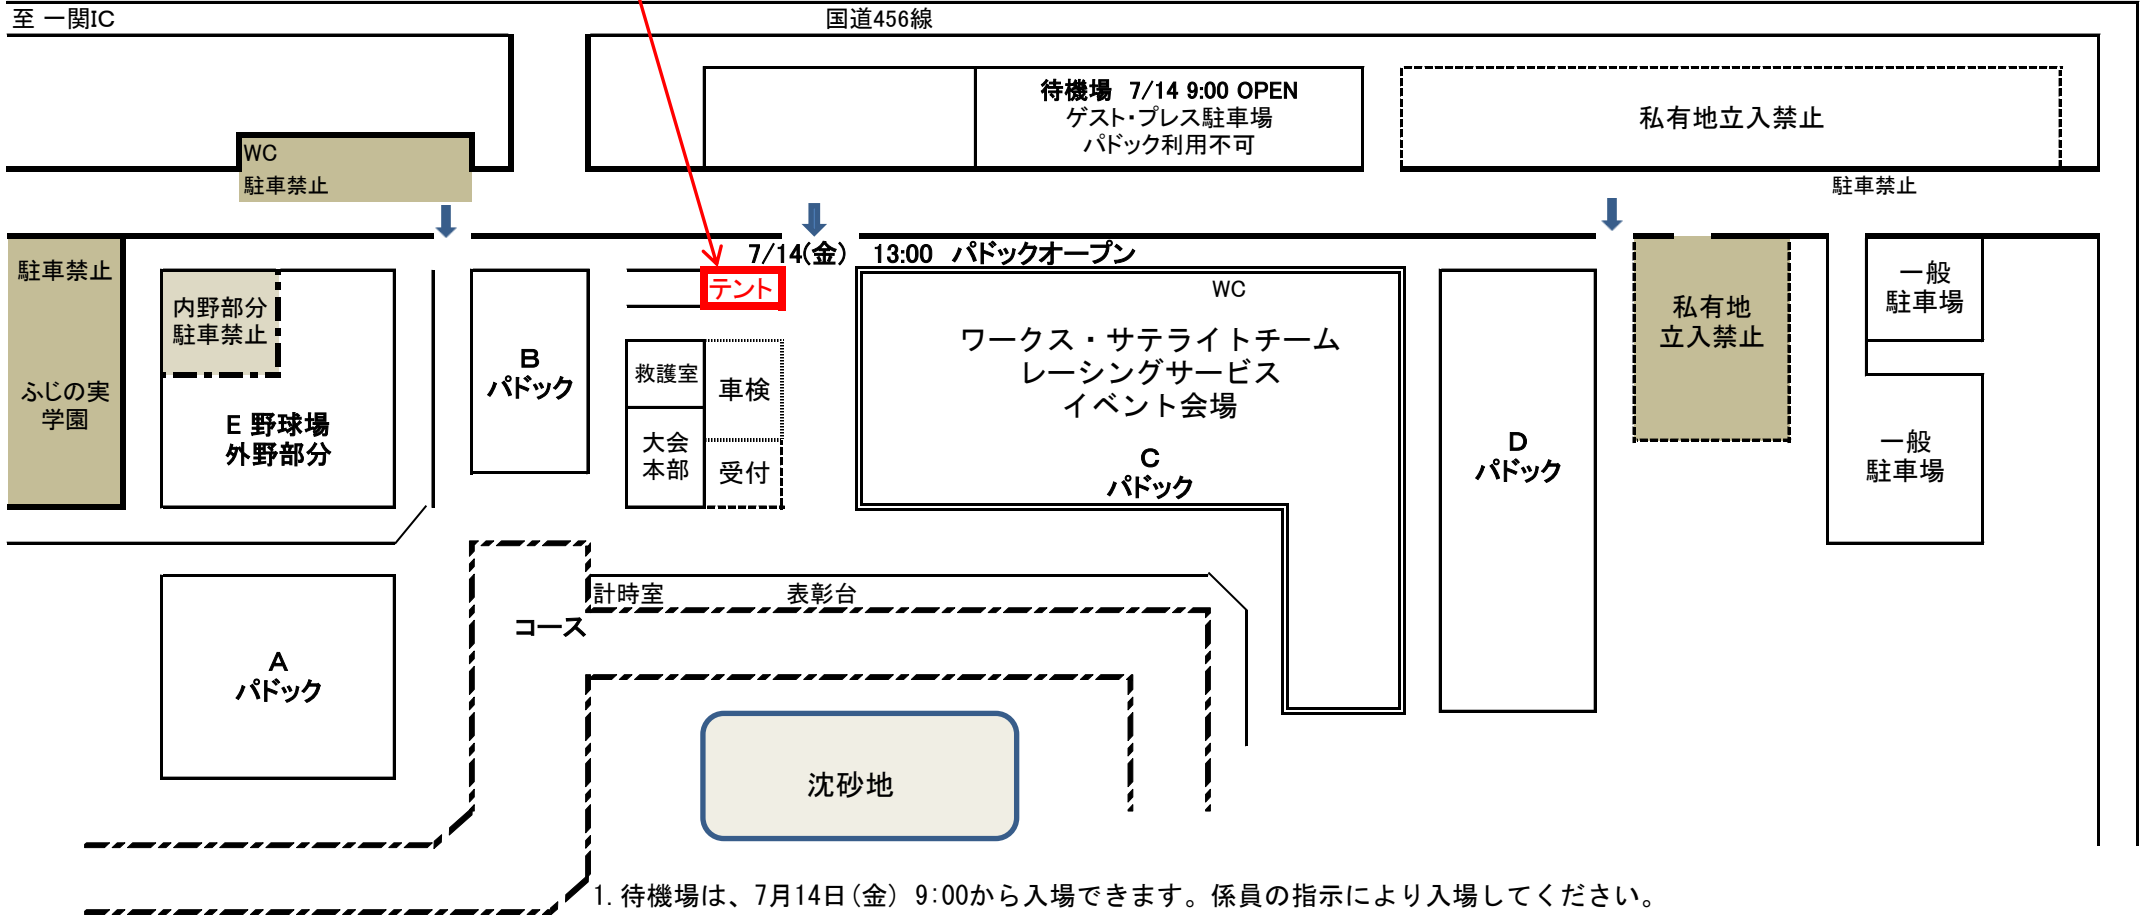

2017年MFJ全日本モトクロス選手権シリーズ 第5戦 東北大会
(藤沢スポーツランド・パドック図)

がんばろう!! 九州!
We are together,

2017年6月 日
大会事務局

(プレス受付テント)

1. 待機場は、7月14日(金) 9:00から入場できます。係員の指示により入場してください。
2. パドックは、7月14日(金) 13:00にオープンします。係員の指示により入場してください。
3. パドックは、A・B・C・D・E(野球場外野部分)です。Cパドックは、ワークス・サテライトチーム・レーシングサービス・イベント会場としておりますので、指定した車両以外の利用は出来ません。
4. スペースが限られているためご不便をかける場合もありますが、ご協力をお願いいたします。