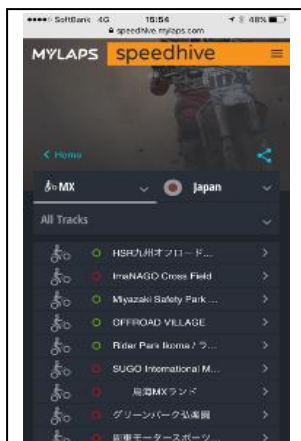

MYLAPS パーソナルトランスポンダーご案内

マイポンダーの主なメリット

レース時のみならず、通常の練習時にも使えて利便性がアップ！

レース時は・・・

- マイポンダーでのエントリーなので、当然レンタル代がかかりません
- マイポンダーなら万一の破損でも保険が付帯しており、更に製品保証も永続なので超安心なんです
- どなたでも無料作成できる MYLAPS ユーザーアカウント上では、自動的に公式レース結果が保存され、ヒート毎の詳細なラップ情報や同じヒート内の他のライダーとの比較等も可能になります。さらにラップチャートも閲覧可能でプリントアウトを選択すれば結果印刷もできます
(主催者がリザルトをウェブ公開する場合において)
- レンタルのトランスポンダーで出場の場合には、自分のアカウント上にリザルトがシェアされません
- Facebook や Twitter などの SNS に連動した外部リンクもあるので、リザルトページからの投稿も簡単。すぐに世界とシェアできます
- スマホアプリ「SPEEDHIVE (スピードハイブ)」(無料)でもモバイル版公式リザルトが閲覧可能です！
<http://www.mylaps.com/jp/mobile-apps> (アプリ版はイベントリザルトとライブタイミングを表示)
- 全国、世界中の MYLAPS システムでの採用大会にマイポンダーでエントリー可能になります！

練習時は・・・

- 国内外の常設オンラインコースでは、常時自動計測で、毎週のラップタイムをリアルタイムで表示
- プラクティス専用ウェブページ <https://speedhive.mylaps.com/ja/Practice> から、いつでもどこでも
- スマホ向けのモバイルディスプレイにも対応しているので、スマホでもネット経由でアクセス簡単
- レース結果同様、自分のアカウントには全ての練習結果が保存でき、いつでも確認できます。オンラインコースなら自分のホームコース以外でも合宿や遠征先のコースの記録もアカウントに自動保存されるんです！
- ネット上に表示されるので、チームや家族でも別の場所からライブで走行データをチェックできる
- 公開を希望しない場合は、走行記録を非公開に設定してタイム表示しないことも可能です