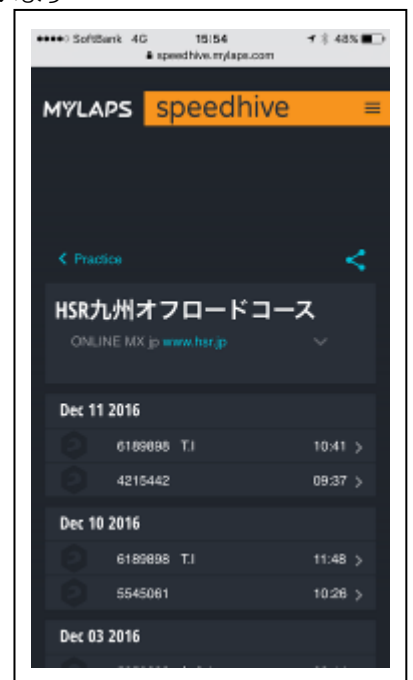

国内の主な採用イベント

- アマチュアモトクロス選手権（チャリティMX）
- エンデューロ九州エリア選手権&XCシリーズ
- 川西ルーキーズクロス
- 関東モトクロス選手権シリーズ（対象外あり）
- 九州モトクロス選手権シリーズ
- 近畿モトクロス選手権シリーズ(一部)
- 恋の浦エンデューロクロス
- 中部モトクロス選手権シリーズ（2017より）
- 鳥海モトクロスカップ
- 東北モトクロス選手権シリーズ
- NAGOオールスターモトクロス
- Parks5チャンピオンシップ（モトクロスゲームズ）
- FLEX サンデーエンデューロ
- 宮崎モトクロスチャンピオンシップ
- LUCAS CUP GPK/SMJエンデューロ
- 2016 MFJモトクロス全国大会

Diff to P1	Gap in Front	Gap Behind	
49.342	49.342	4:25.031	
Pos in Class	Lap Time		
2	2:15.951 ▾		
Best Lap	Diff to Best Lap	Diff to Last Lap	
2:04.490	11.461	10.315	
Total Time	Lap	Time to Go	
1:16:13	19	43:51	
Lap	Pos	Lap Time	Diff to Last Lap
19	2	2:15.951	10.315

※上記は、五十音順で表示

国内の常設導入オンラインコース施設 一覧

現在、以下の国内施設でラップタイムを記録できる自動計測システム導入しています

- アソカンオフロードサーキット（熊本）
- イマナゴクロスフィールド（沖縄）
- いなべモータースポーツランド(三重)
- HSR九州 オフロードコース（熊本）
- オフロードヴィレッジ（埼玉）
- オフロードランド美杉（三重）
- 軽井沢モーターパーク（群馬）
- 川西モトクロス場（新潟）*特定レース日とその前日のみ
- グリーンパーク弘楽園（広島）
- コスモスポーツランド（富山）
- SUGOインターナショナルモトクロスコース（宮城）
- 周東モータースポーツランド（山口）
- 鳥海モトクロスランド（秋田）
- 藤沢スポーツランド(岩手)
- Hobby オフロードコース(鹿児島)
- 宮崎セーフティパーク（宮崎）
- ライダーパーク生駒（大阪） ※上記は、五十音順で表示

※ご注意ください！上記施設の常設でのオンライン環境の有無は、事前に施設側に御確認ください。