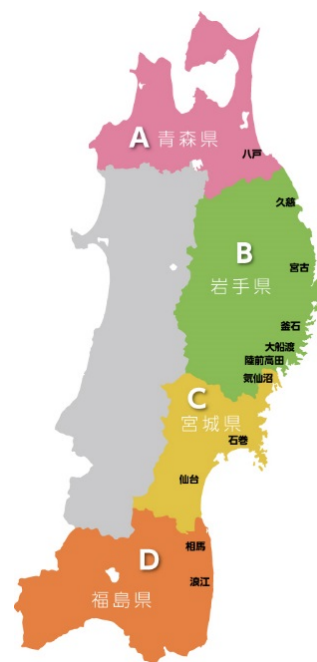

MFJ 東北復興応援 ツーリング 2015

キックオフセレモニー 開催報告書

一般財団法人 日本モーターサイクルスポーツ協会

開催概要

「走ろう東北！ MFJ 東北復興応援ツーリング 2015」は、東北復興応援という目的に賛同して全国から数多くのバイクユーザー達が東北へ足を運び、自身の目で地域を見て、走り、触れあい、綿密なサポートを行い、地域に埋もれていた魅力ある「潜在資源」も発掘しながら、被災地の以前にも増した「新たな復興」の一助となるものを目指すツーリング企画です。

イベント名称	走ろう東北！ MFJ 東北復興応援ツーリング 2015
主催	一般財団法人日本モーターサイクルスポーツ協会 東北応援の旅・ツーリング 2015 実行委員会
公認	国際モーターサイクリズム連盟 (FIM) <FIM 公認番号 IMN no. 692/01>
ツーリング期間	2015 年 10 月 17 日 (土)～11 月 30 日 (月)
ツーリング対象地域	東日本大震災で被災した青森県・岩手県・宮城県・福島県の沿岸部
運営協力	特定非営利活動法人地球元気村/株式会社風間深志事務所 特定非営利活動法人 Switch 一般社団法人こはく
後援	観光庁、復興庁宮城復興局、宮城県、岩手県、福島県、 青森県、石巻市、一般社団法人日本自動車工業会、一般社団法人日本二輪車普及安全協会、一般社団法人全国二輪車用品連合会、全国オートバイ協同組合連合会、河北新報社、石巻かほく、石巻日日新聞社、NHK 仙台放送局、仙台放送、TBC 東北放送、ミヤギテレビ、エフエム仙台、ラジオ石巻 FM76.4、株式会社モビリティランド

本ツーリング対象地域

キックオフセレモニー

本ツーリングの出発式となるオープニングイベントを石巻市サン・ファンパークにて開催し、11月末までの約1か月半にわたる復興応援ツーリングがスタートしました。

開催日程	2015 年 10 月 17 日 (土)
会場	石巻市 サン・ファンパーク (宮城県石巻市渡波字大森 30-2)
内容/スケジュール	受付 8:00～10:00 開会式 10:30～11:00 オリエンテーション 11:00～11:30 昼休憩 11:30～13:00 記念撮影・出発 13:30
参加ライダー数	100 名 (主催者発表)

キックオフセレモニー TOPICS 1

東北復興応援に賛同したツーリングライダー約 100 名が各地から集結！

10月17日、石巻市サン・ファンパークに全国から約100名のライダーが集まり、出発式となるキックオフセレモニーを開催しました。会場は、一般入場も可能とし、地元石巻市在住の家族連れなどご来場いただきました。

開会式、オリエンテーション実施の後、本ツーリングプロデューサーの風間深志さんの合図とともに、それぞれが復興応援活動を行うべく、一斉に出発しました。